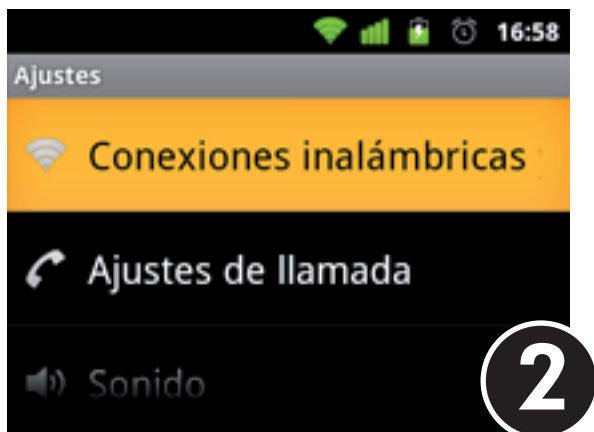

Manual configuración APN

El manual describe paso a paso la configuración de APN de los móviles con sistema androide. Un APN (Access point name) es el nombre de un punto de acceso para GPRS que debe configurarse en el dispositivo móvil para que pueda acceder a las redes, así como para que pueda recibir y enviar mensajes multimedia.

1. En el teléfono móvil, seleccione **Ajustes** ⚙️
2. Seleccione **conexiones Inalámbricas** 📶
3. Pulse en **redes móviles**
4. Accede en **APN**
5. Pulse el botón **"Menu"** y seleccione **"APN nuevo"**
6. Edite la configuración del punto de acceso. En el campo **"Nombre"** colocar **"INTERLIBRE"**. En **"APN"** colocar **"inet.es"**. Deje todos los demás campos vacíos. Guarde todo, pulsando otra vez el botón **"Menú"** y seleccione **"Guardar"**.